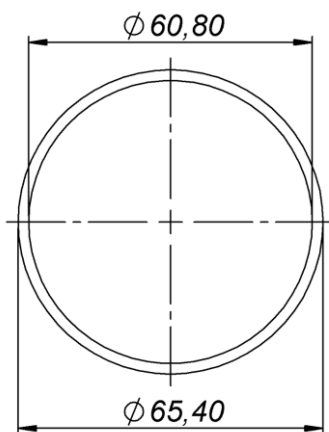

## Tubo para Luminária N65

**NexLux**  
iluminação

\*Dimensões em milímetros

Código Policarbonato	Código Borosilicato	Código Xylex	Tamanho
IA.T6PH.0028	IA.T6BH.0029	IA.T6XH.0030	258
IA.T6PI.0031	IA.T6BI.0032	IA.T6XI.0033	353
IA.T6PK.0034	IA.T6BK.0035	IA.T6XK.0036	468
IA.T6PL.0037	IA.T6BL.0038	IA.T6XL.0039	658
IA.T6PM.0040	IA.T6BM.0041	IA.T6XM.0042	1198